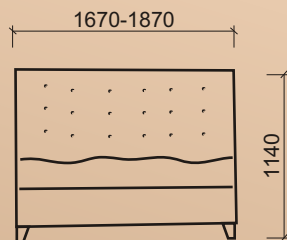

Bieno
franciaágy

Rugalmas tartószerelésű,
ágyneműtartós franciaágy. 160 és 180 cm szélességben
készül.
Stílusában hozzáillő ülőke, falábbal vagy görgővel
is rendelhető.