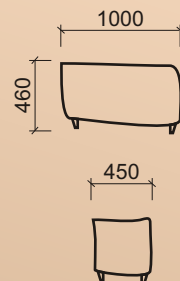

Bieno
franciaágy

Rugalmas tartószerelésű,
ágyneműtartós franciaágy. 160 és 180 cm szélességben
készül.
Stílusában hozzáillő ülőke, falábbal vagy görgővel
is rendelhető.