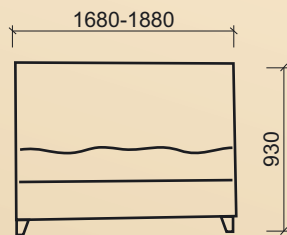

Borzano
franciaágy

Rugalmas tartószerelésű,
ágyneműtartós, fej-lábvégés franciaágy. 160 és 180 cm
szélességben készül.