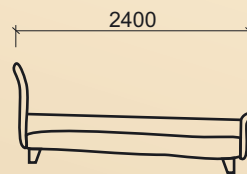

Borzano
franciaágy

Rugalmas tartószerelésű,
ágyneműtartós, fej-lábvégés franciaágy. 160 és 180 cm
szélességben készül.