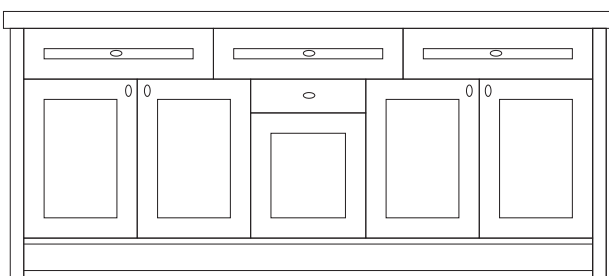

kis tálalószekrény
méret: mag.: 2050mm, szél.: 1650mm, mély.: 440/350mm

Alsóelemek (mag.: 750mm, szél.: 740mm, mély.: 440mm)

ST20

ST21

STK
[Senator tálaló komód]
méret: mag.: 800mm, szél.: 1800mm, mély.: 480mm

STE
[Senator étkezőasztal]
méret: mag.: 760mm, szél.: 1300/1800mm, mély.: 900mm