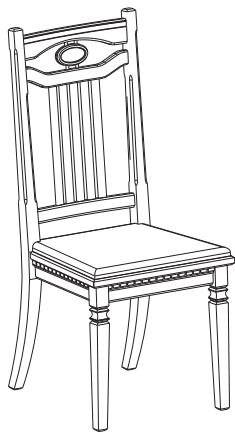

Felsőelemek (mag.: 1400mm, szél.: 740mm, mély.: 320mm)

ST05

ST01

ST03

STS
[Senator szék]
méret:
mag.: 1050mm
szél.: 400mm
mély.: 440mm

STKS
[Karfás Senator szék]
méret:
mag.: 1050mm
szél.: 560mm
mély.: 440mm

A változtatás jogát fenntartjuk.

Az **üvegajtós** elemek üvegpolccal és világítással készülnek. A síküvegek díszes önémet **üvegbetétek**re helyettesíthetők.

A **Párkány** méretét kérjük az egész szekrény szélességéhez és magasságához hozzászámolni.

kis tálalószekrény
méret: mag.: 2050mm, szél.: 1650mm, mély.: 440/350mm

Alsóelemek (mag.: 750mm, szél.: 740mm, mély.: 440mm)

ST20

ST21

STK
[Senator tálaló komód]
méret: mag.: 800mm, szél.: 1800mm, mély.: 480mm

STE
[Senator étkezőasztal]
méret: mag.: 760mm, szél.: 1300/1800mm, mély.: 900mm