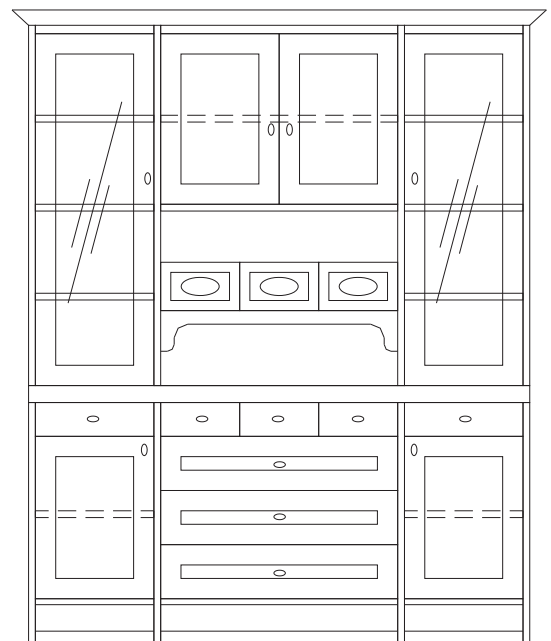

Felsőelemek (mag.: 1400mm, szél.: 740mm, mély.: 320mm)

ST05

ST01

ST03

STS
[Senator szék]
méret:
mag.: 1050mm
szél.: 400mm
mély.: 440mm

STKS
[Karfás Senator szék]
méret:
mag.: 1050mm
szél.: 560mm
mély.: 440mm

A változtatás jogát fenntartjuk.

Az **üvegajtós** elemek üvegpolccal és világítással készülnek. A síküvegek díszes önémet **üvegbetétek**re helyettesíthetők.

A **Párkány** méretét kérjük az egész szekrény szélességéhez és magasságához hozzászámolni.

kis tálalószekrény
méret: mag.: 2050mm, szél.: 1650mm, mély.: 440/350mm

Alsóelemek (mag.: 750mm, szél.: 740mm, mély.: 440mm)

ST20

ST21

STK
[Senator tálaló komód]
méret: mag.: 800mm, szél.: 1800mm, mély.: 480mm

STE
[Senator étkezőasztal]
méret: mag.: 760mm, szél.: 1300/1800mm, mély.: 900mm