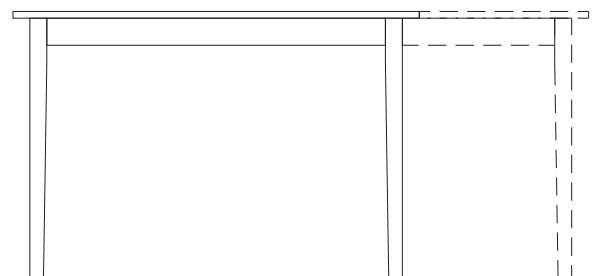

Felsőelemek (mag.: 1400mm, szél.: 740mm, mély.: 320mm)

ST05

ST01

ST03

STS
[Senator szék]
méret:
mag.: 1050mm
szél.: 400mm
mély.: 440mm

STKS
[Karfás Senator szék]
méret:
mag.: 1050mm
szél.: 560mm
mély.: 440mm

kis tálalószekrény
méret: mag.: 2050mm, szél.: 1650mm, mély.: 440/350mm

Alsóelemek (mag.: 750mm, szél.: 740mm, mély.: 440mm)

ST20

ST21

STK
[Senator tálaló komód]
méret: mag.: 800mm, szél.: 1800mm, mély.: 480mm

STE
[Senator étkezőasztal]
méret: mag.: 760mm, szél.: 1300/1800mm, mély.: 900mm